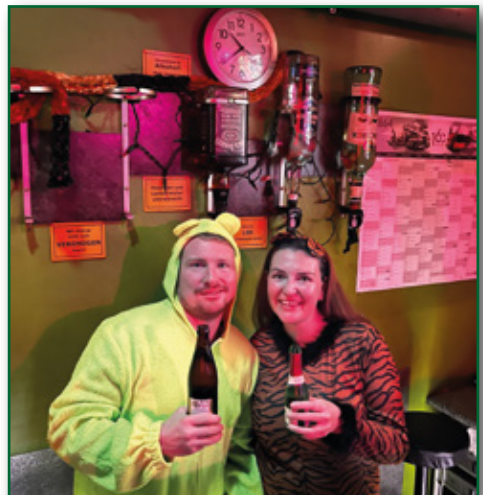

Theaterspiel 2024/2025

Die neuen Alten

von Dietmar Steimer

Sportgemeinschaft Ersingen 1924 e.V.
Mehrzweckhalle Ersingen

Über unser Stück...

Fredel Schnabele ist Witwer und sitzt nahezu mittellos auf seinem kleinen Bauernhof fest. Seine zwei Töchter haben ihre eigenen Familien und kommen eher selten zu Besuch. Ab und an schaut mal seine Nachbarin Annegret vorbei.

Saison 2022/2023 - Allein unter Kühen

Saison 2023/2024 -
Mit Schlafsack und Kamillentee

Saison 2018/2019 - Das Dorffest

Für Sie auf unserer Bühne...

Alfred (Fredl) Schnabele
armer Bauer
gespielt von
Jörg Busies

**Annegret
Fredls Nachbarin**
gespielt von
Vanessa Weishaupt

**Kredithai
Killer**
gespielt von
Fritz Gerster

**Hedwig Holzeck
strenge Richterin i.R.**
gespielt von
Sissi Raiber

**Hartmut Holzeck
Hedwigs Mann**
gespielt von
Tobias Asal